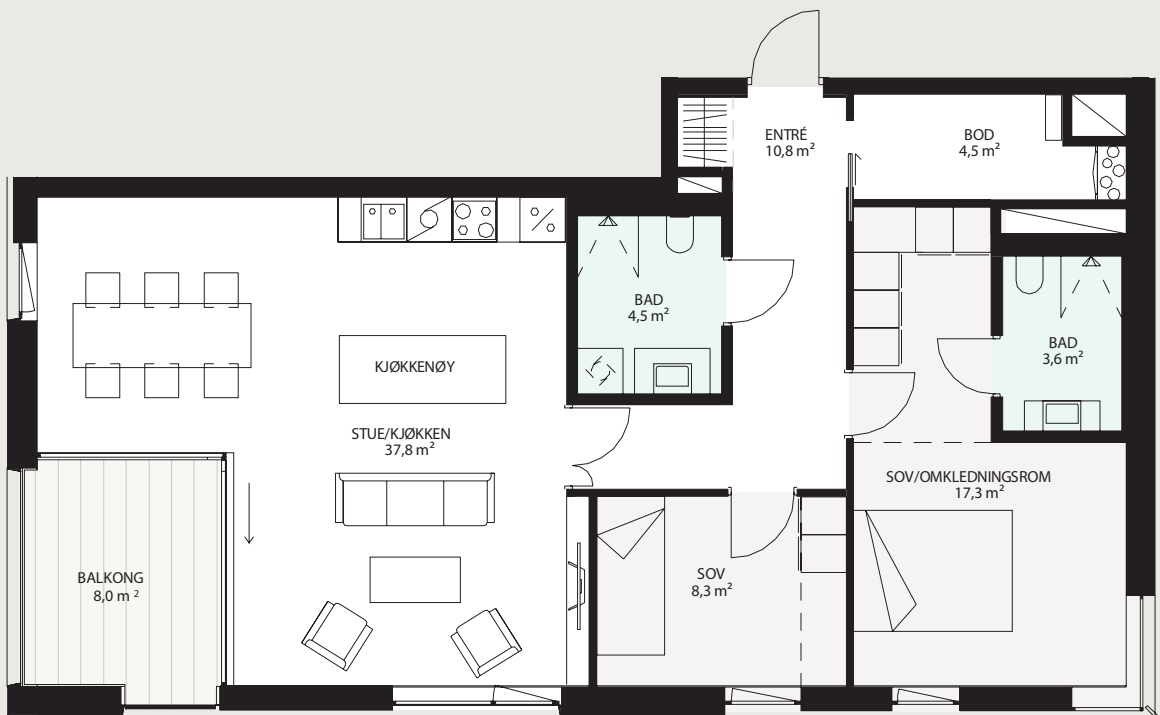

PARADIS BRYGGE

93 m²

Leilighet nr. H5.A5

Total BRA: 93 m². P-rom: 87,5 m²

Hus 5

Snitt

Hus 5 – 5. etasje

SJØKANTEN

Målestokk, planløsning: 1:100 (1 cm = 1 meter)

Nord