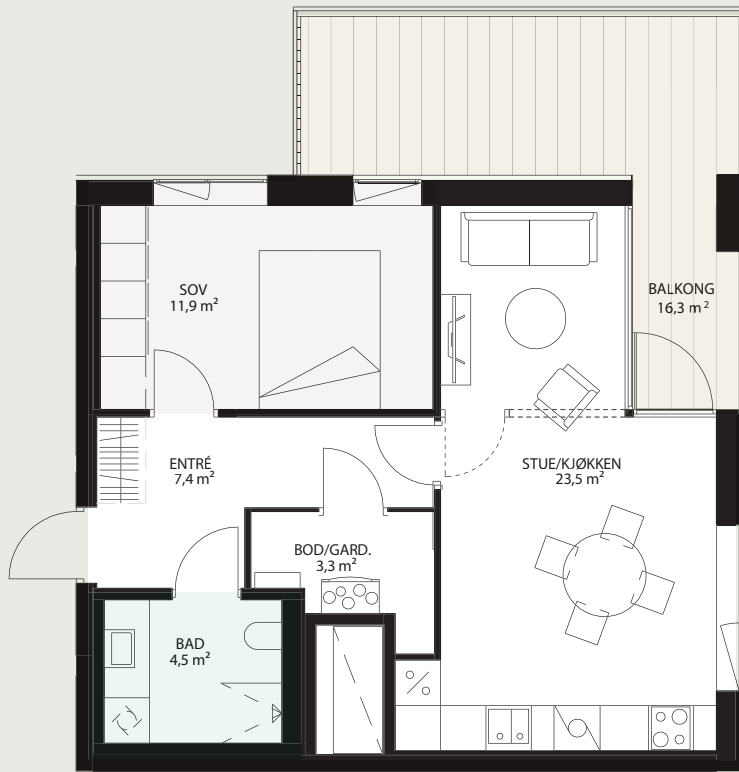

# 55,4 m<sup>2</sup>

Leilighet nr. H4.D3

Total BRA: 55,4 m<sup>2</sup>. P-rom: 51,6 m<sup>2</sup>

Hus 4

Snitt

Hus 4 – 3. etasje

SJØKANTEN

Målestokk, planløsning: 1:100 (1 cm = 1 meter)