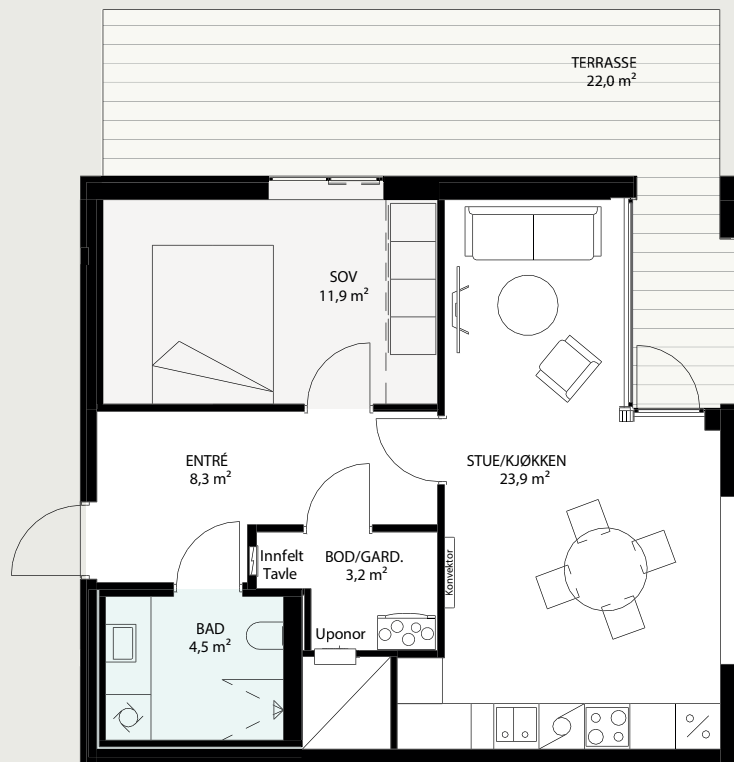

PARADIS BRYGGE

56 m²

Leilighet nr. H9.D1

Total BRA: 56,0 m². P-rom: 52,4 m²

Netto takhøyde i oppholdsrom i 1. etasje er 3,10 meter.

HUS 9 –
plassering
i feltet

Snitt

Hus 9 – 1. etasje

Målestokk, planløsning: 1:100 (1 cm = 1 meter)

Nord