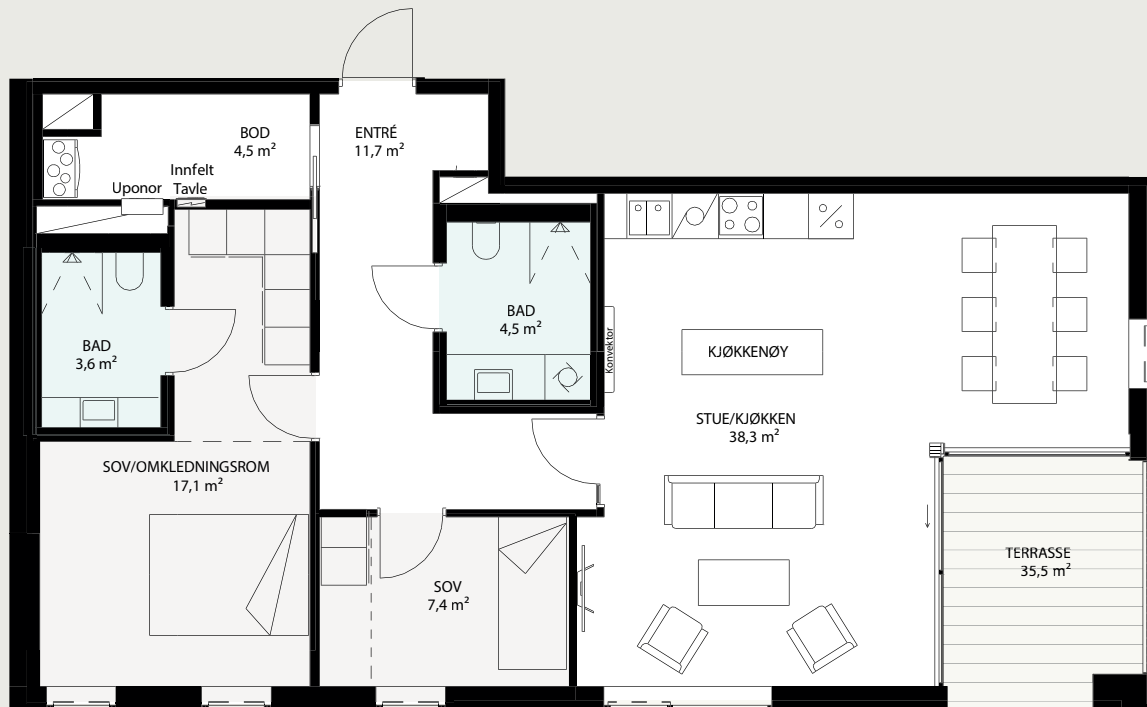

PARADIS BRYGGE

94 m²

Leilighet nr. H9.A1

Total BRA: 94,0 m². P-rom: 88,5 m²

Netto takhøyde i oppholdsrom
i 1. etasje er 3,10 meter.

HUS 9 –
plassering
i feltet

SJØKANTEN

Snitt

Hus 9 – 1. etasje

Nord

Målestokk, planløsning: 1:100 (1 cm = 1 meter)