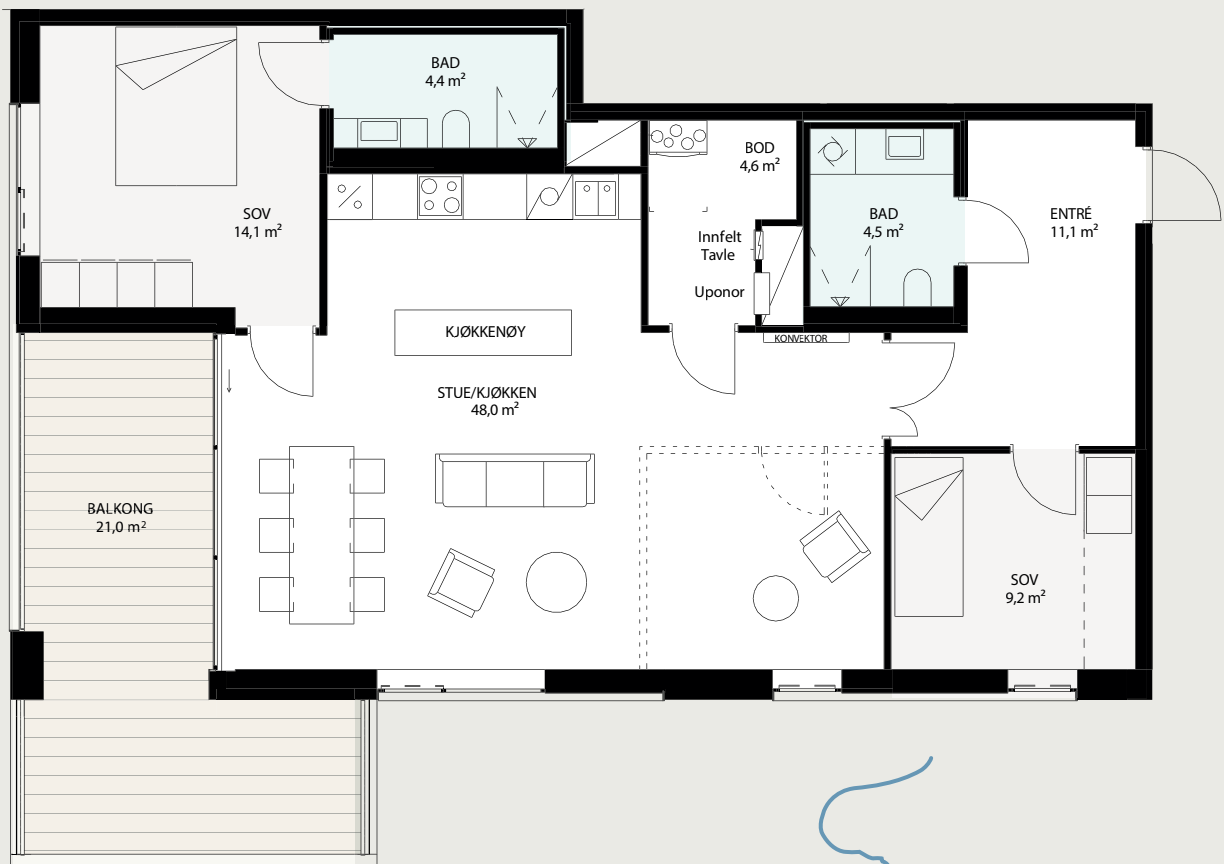

PARADIS BRYGGE

103 m²

Leilighet nr. H8.B4

Total BRA: 103,0 m². P-rom: 97,4 m²

HUS 8 – plassering i feltet

SJØKANTEN

Snitt

Hus 8 – 4. etasje

Nord

Målestokk, planløsning: 1:100 (1 cm = 1 meter)